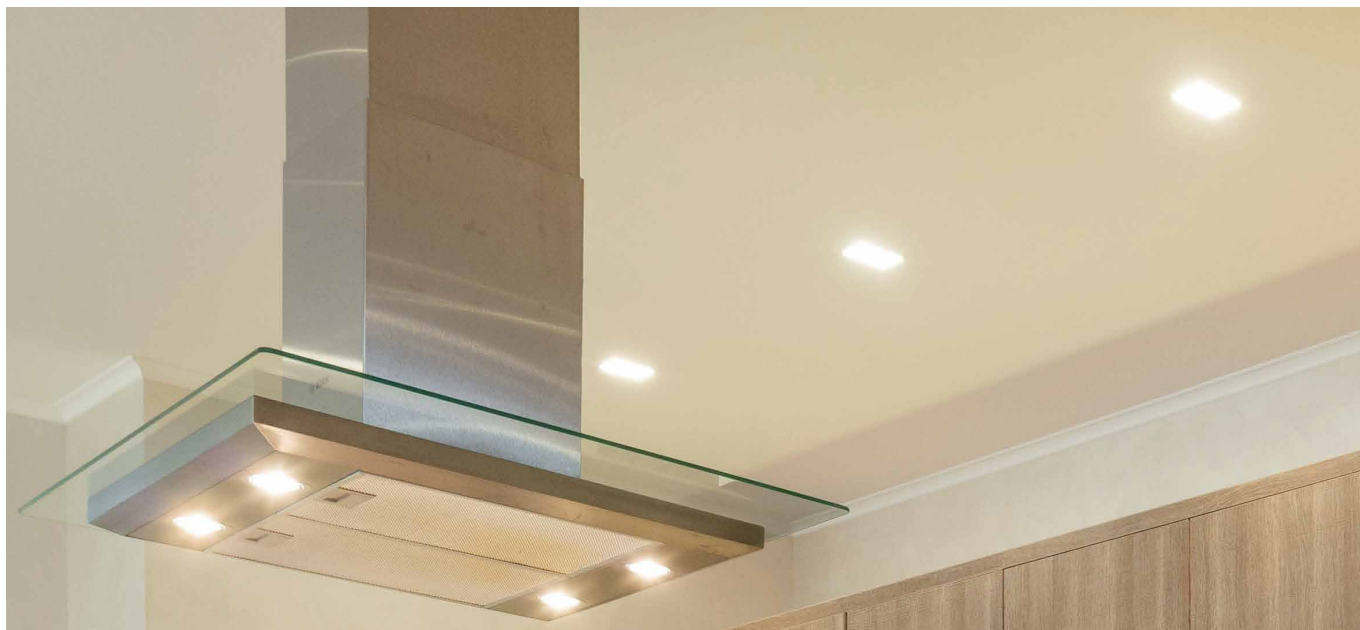

## L15Q.

Incasto in alluminio tornito per illuminazione primaria di piccoli ambienti, complementi o arredi. Illuminazione omogenea e diffusa, installabile in ambienti interni. Montaggio con molle a pressione anche su superfici ridotte.