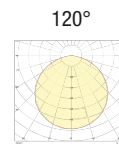

PRODOTTO IN ITALIA