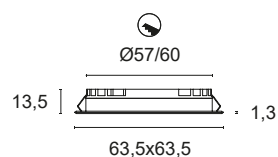

PRODOTTO IN ITALIA